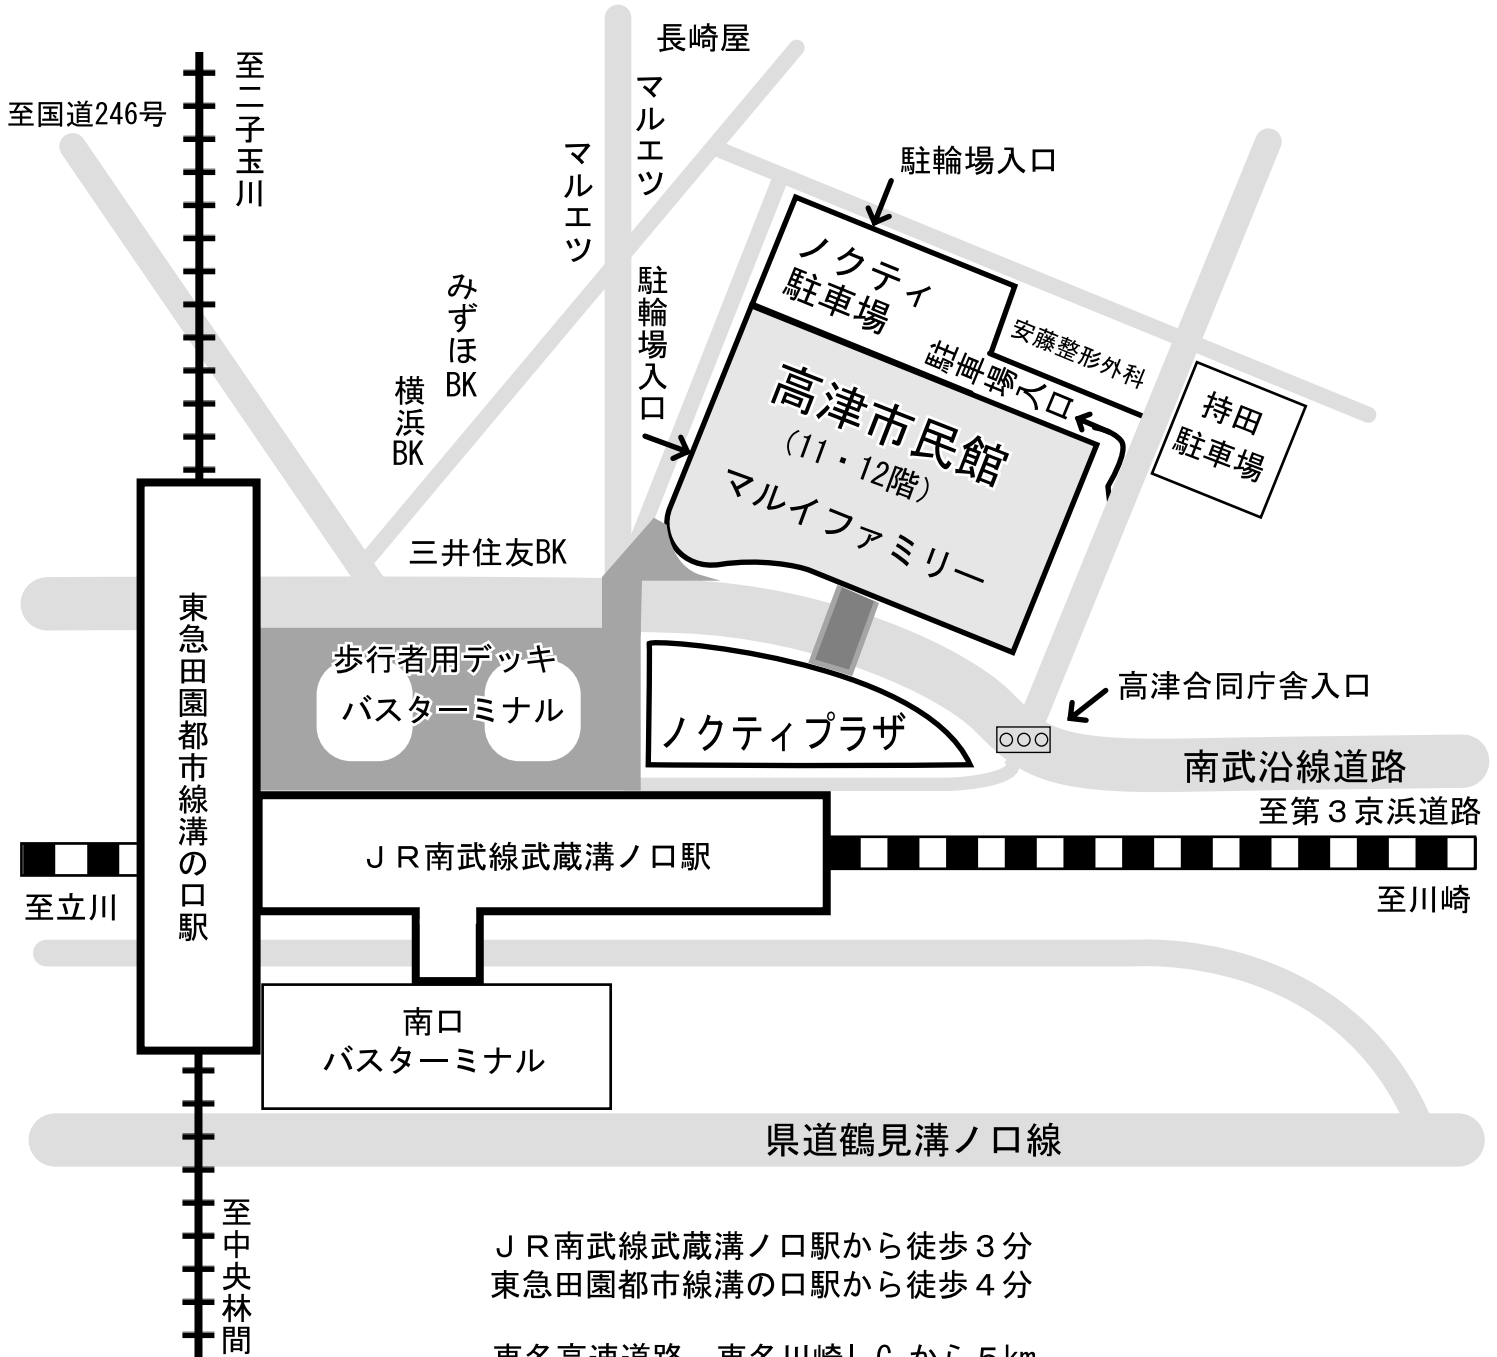

高津市民館案内図

〒213-0001 川崎市高津区溝口1-4-1
マルイファミリー 11・12階
TEL 044-814-7603

J R南武線武蔵溝ノ口駅から徒歩3分
東急田園都市線溝の口駅から徒歩4分

東名高速道路 東名川崎I.C. から5 km
第3京浜道路 京浜川崎I.C. から2 km

電車でお越しの方は、歩行者用デッキからエレベーターをご利用ください。
駐車場（駐輪場）は有料です。（高さ制限2.1m）
土曜・日曜・祝日は周辺道路が大変混み合います。できるだけ公共交通機関をご利用ください。